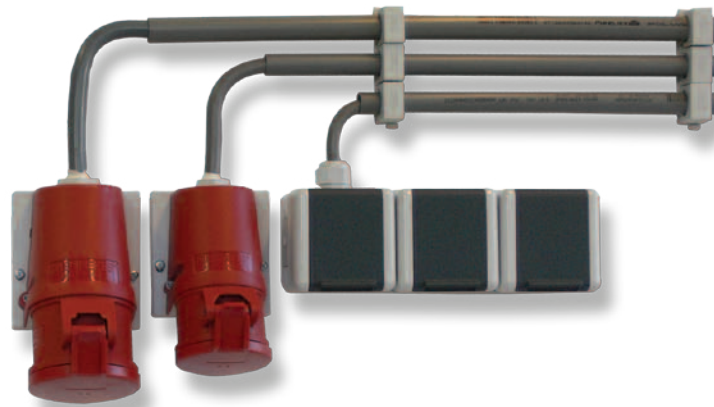

Meer verdienen in minder tijd met

AMAXX[®]

by MENNEKES

1x kabel
1x buis
1x buisbevestiging
1x kabel trekken
1x component
bevestigen
1x kabel aansluiten
1x component
uit voorraad

1x montagetijd

3x kabel
3x buis
3x buisbevestiging
3x kabel trekken
3x component
bevestigen
3x kabel aansluiten
3x component
uit voorraad

3x montagetijd

www.AMAXX.info

Hoogwaardige installatie....

Door de MENNEKES AMAXX® combinaties toe te passen wordt een kwalitatief hoogwaardige installatie gerealiseerd. Voor de klanten betekent dit een duidelijke en overzichtelijke installatie met een fraaie vormgeving. Voor de werknemers wordt de installatieprocedure vergemakkelijkt en vergt deze aanzienlijk minder tijd.

Lokaal afgezekerd....

AMAXX® combinaties kunnen geleverd worden met installatieautomaten, aardlekschakelaars of Neozed zekeringshouders zodat de installatie lokaal afgezekerd is. In geval van storingen zijn deze gemakkelijk te lokaliseren, te verhelpen en blijft de rest van de installatie gewoon functioneren.