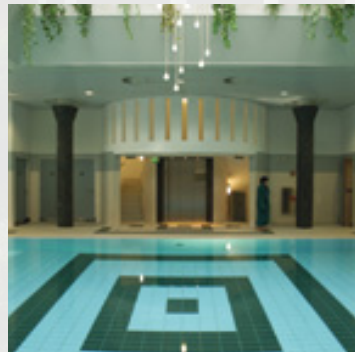

Installeursgemak

Niet alleen bedieningsgemak voor de klant, ook voor installatiebedrijf SDR uit Amsterdam bood dit systeem een aanzienlijke arbeidsbesparing door vermindering van freeswerk. De ruimte voor de slaapkamer en de badkamer werd uitsluitend voorzien van wandzenders. Voor de radiografische actoren met ontvanger werd gekozen voor REG uitvoeringen zodat deze op DIN-rail gemonteerd konden worden in een meterkast. Nu was slechts één zakeind naar de meterkast toereikend voor alle verschillende Funkactoren die een gezamenlijke Funkkop gebruiken om het radiografische signaal te ontvangen. In Hotel Okura Amsterdam wordt tegenwoordig Nederlandse hartelijkheid niet alleen meer gecombineerd met Japanse hoffelijkheid, maar ook met luxe bedieningscomfort van JUNG.

Teksten en afbeeldingen zijn, in overleg, beschikbaar, hiervoor kunt u contact op nemen met de afdeling Marketing

Hateha Elektrotechnische Handelsonderneming BV

Adres: Rijndijk 121, 2394 ZG Hazerswoude Rijndijk

Telefoon: 071-3419009

E-mail: marketing@hateha.nl

Website: www.hateha.nl

Bedrijf

Hotel Okura, Amsterdam

E-installeateur: SDR Elektrotechniek

Specifieke omstandigheden

JUNG Funkinstallatie in het luxueuze Hotel Okura te Amsterdam

Oplossing en toegepast product

Zeer comfortabele en makkelijk te beheren en bedienen Funkmanagement systeem van JUNG