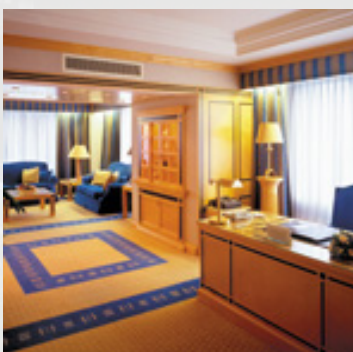

Installeursgemak

Niet alleen bedieningsgemak voor de klant, ook voor installatiebedrijf SDR uit Amsterdam bood dit systeem een aanzienlijke arbeidsbesparing door vermindering van freeswerk. De ruimte voor de slaapkamer en de badkamer werd uitsluitend voorzien van wandzenders. Voor de radiografische actoren met ontvanger werd gekozen voor REG uitvoeringen zodat deze op DIN-rail gemonteerd konden worden in een meterkast. Nu was slechts één zakeind naar de meterkast toereikend voor alle verschillende Funkactoren die een gezamenlijke Funkkop gebruiken om het radiografische signaal te ontvangen. In Hotel Okura Amsterdam wordt tegenwoordig Nederlandse hartelijkheid niet alleen meer gecombineerd met Japanse hoffelijkheid, maar ook met luxe bedieningscomfort van JUNG.

Teksten en afbeeldingen zijn, in overleg, beschikbaar, hiervoor kunt u contact op nemen met de afdeling Marketing

Hateha Elektrotechnische Handelsonderneming BV

Adres: Rijndijk 121, 2394 ZG Hazerswoude Rijndijk

Telefoon: 071-3419009

E-mail: marketing@hateha.nl

Website: www.hateha.nl

Bedrijf

Hotel Okura, Amsterdam

E-installeateur: SDR Elektrotechniek

Specifieke omstandigheden

JUNG Funkinstallatie in het luxueuze Hotel Okura te Amsterdam

Oplossing en toegepast product

Zeer comfortabele en makkelijk te beheren en bedienen Funkmanagement systeem van JUNG